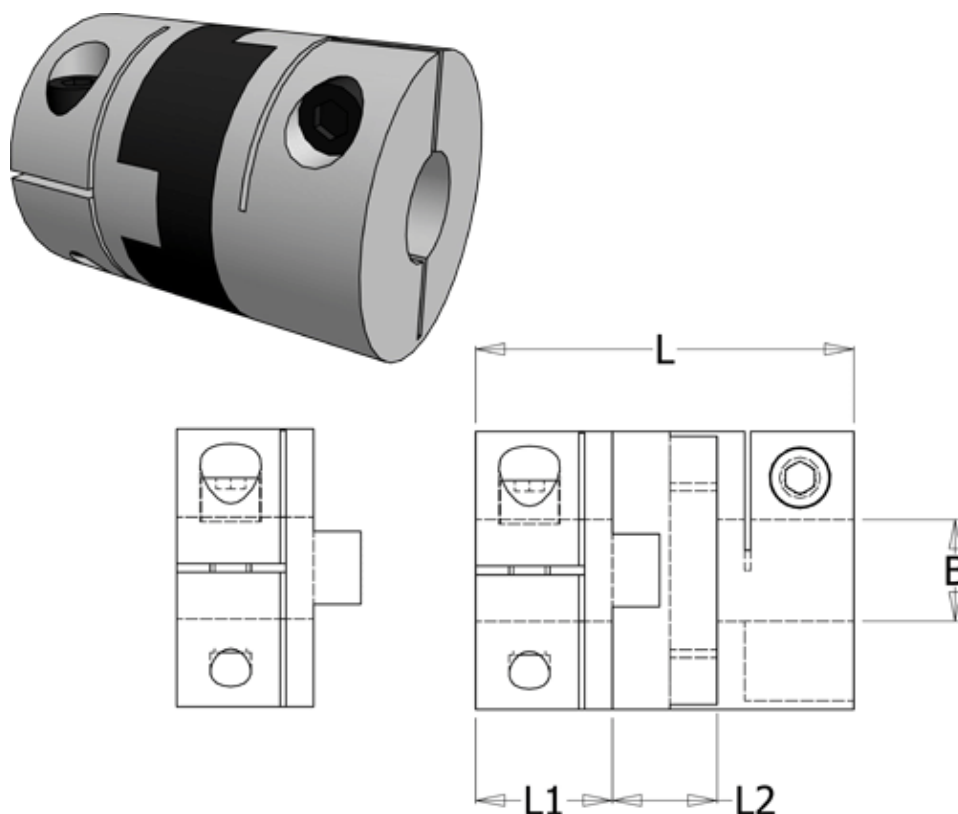

Article number: 33214522535

Description: Oldham coupling hub 452H25.35 ALU
with clamp hub and through bore, bore 12 mm

Measures

B1 = 12

D = 25.4

L = 32.4

L1 = 11.6

L2 = 9.2

Note: Overnævnte varenr. er kun for et koblingsnav. Der går 2 koblingsnav og 1 element til 1 komplet kobling

Screw = M3

Torque (Nm) = 4